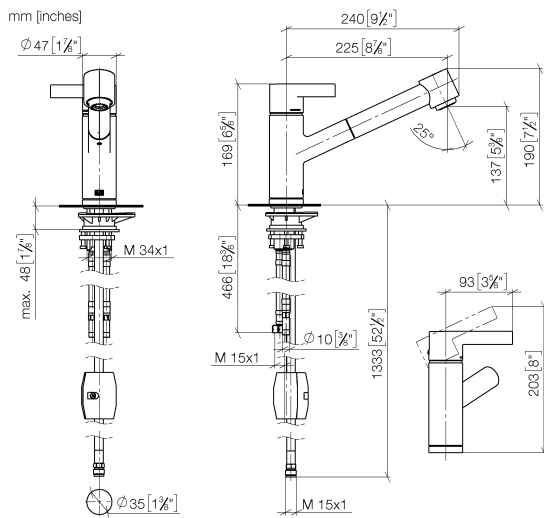

33 870 760

- saillie 225 mm
- bec pivotant 130°
- jet enrichi en air et jet douchette
- hauteur de robinetterie 167 mm
- hauteur jusqu'au mousseur 137 mm
- diamètre de percement 35 mm
- flexible de douchette tressé 1500 mm
- débit d'eau maxi. 8,3 l/min avec une pression d'écoulement de 3 bars
- sans plomb
- Ce produit contribue au respect des exigences des systèmes d'évaluation des bâtiments écologiques, par exemple LEED®, BREEAM®, DGNB

Accessoires recommandés

Commande de vidage individuelle 10 712 970-08
manuelle Commande manuelle - Platine

Accessoires recommandés

Distributeur sans rosace - Platine 82 424 970-08

33 870 760

Diagramme de débit

Liste des pièces de rechange

N°	Article Numéro	Désignation	Fréquence de montage	Délai de livraison
1	09 20 76 001-08	poignée	1	40
2	90 31 20 109 00 90	bonde de fond	1	2
3	90 31 11 030 00 90	tige	1	2
4	09 28 30 012-08	hotte	1	40
5	09 14 10 102 90	joint	1	2
6	09 24 04 270 90	écrou	1	2
7	09 14 10 031 90	joint	1	2
8	90 28 10 148 00 90	accessoires	1	2
9	90 15 05 064 00 90	cartouche	1	2
10	09 19 76 001-08	douille	1	40
11	09 18 40 099 90	douille	1	2
12	90 30 02 062 00-08	flexible	1	40
13	09 23 01 039 90	tamis	1	2
14	90 12 11 098 00-08	douche	1	40
15	09 14 10 001 90	joint	1	2
16	09 30 30 113 20 90	vis	1	2
17	09 14 15 029 90	anneau	2	2
18	09 28 10 144 90	anneau	1	2
19	09 14 10 034 90	joint	1	2
20	09 27 76 001-08	rosace	1	40
21	04 30 04 018 00 90	flexible	2	60
22	04 23 10 044 02 90	set de fixation	1	2
23	09 18 40 090 90	douille	1	2
24	04 30 04 029 00 90	flexible	1	2
25	04 21 50 005 00 90	accessoires	1	2
26	09 23 01 131 90	anti-retour	1	2
27	90 14 20 019 00 90	joint	1	2
28	90 30 09 031 00 90	clé à écrou	1	2