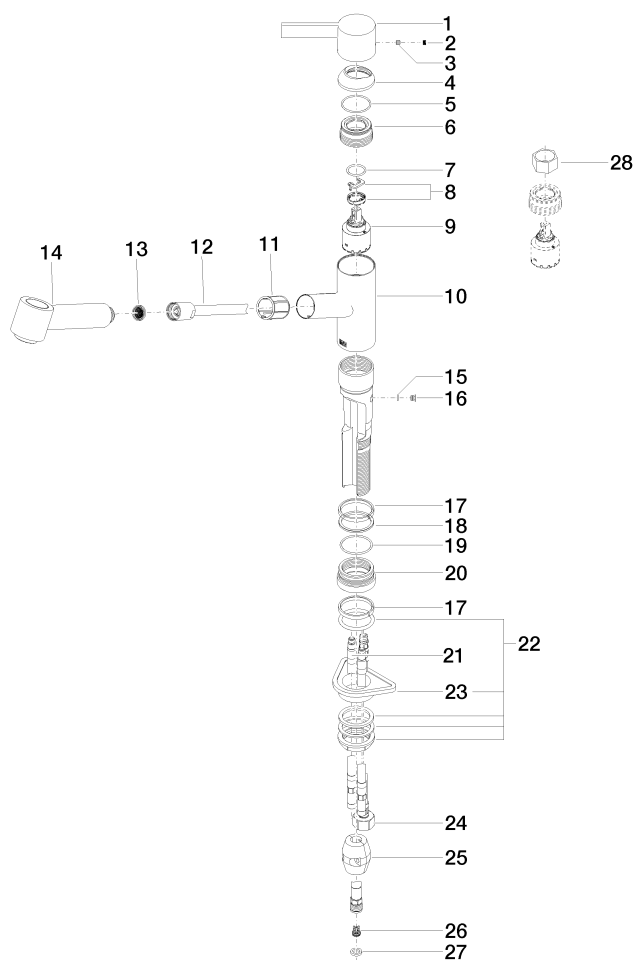

33 870 760

- saillie 225 mm
- bec pivotant 130°
- jet enrichi en air et jet douchette
- hauteur de robinetterie 167 mm
- hauteur jusqu'au mousseur 137 mm
- diamètre de percement 35 mm
- flexible de douchette tressé 1500 mm
- débit d'eau maxi. 8,3 l/min avec une pression d'écoulement de 3 bars
- sans plomb
- Ce produit contribue au respect des exigences des systèmes d'évaluation des bâtiments écologiques, par exemple LEED®, BREEAM®, DGNB

Accessoires recommandés

Commande de vidage individuelle 10 712 970-08
manuelle Commande manuelle - Platine

Accessoires recommandés

Distributeur sans rosace - Platine 82 424 970-08

33 870 760

Diagramme de débit

Certificats

ETA_20612.

LGA_19873.

GDV_0400277.

Belgaqua_22_277_2
7_3.

33 870 760

Les pièces pour les autres finitions peuvent être trouvées ici : [Chrome](#)

33 870 760

Liste des pièces de rechange

N°	Article Numéro	Désignation	Fréquence de montage	Délai de livraison
1	09 20 76 001-08	poignée	1	40
2	90 31 20 109 00 90	bonde de fond	1	2
3	90 31 11 030 00 90	tige	1	2
4	09 28 30 012-08	hotte	1	40
5	09 14 10 102 90	joint	1	2
6	09 24 04 270 90	écrou	1	2
7	09 14 10 031 90	joint	1	2
8	90 28 10 148 00 90	accessoires	1	2
9	90 15 05 064 00 90	cartouche	1	2
10	09 19 76 001-08	douille	1	40
11	09 18 40 099 90	douille	1	2
12	90 30 02 062 00-08	flexible	1	40
13	09 23 01 039 90	tamis	1	2
14	90 12 11 098 00-08	douche	1	40
15	09 14 10 001 90	joint	1	2
16	09 30 30 113 20 90	vis	1	2
17	09 14 15 029 90	anneau	2	2
18	09 28 10 144 90	anneau	1	2
19	09 14 10 034 90	joint	1	2
20	09 27 76 001-08	rosace	1	40
21	04 30 04 018 00 90	flexible	2	60
22	04 23 10 044 02 90	set de fixation	1	2
23	09 18 40 090 90	douille	1	2
24	04 30 04 029 00 90	flexible	1	2
25	04 21 50 005 00 90	accessoires	1	2
26	09 23 01 131 90	anti-retour	1	2
27	90 14 20 019 00 90	joint	1	2
28	90 30 09 031 00 90	clé à écrou	1	2